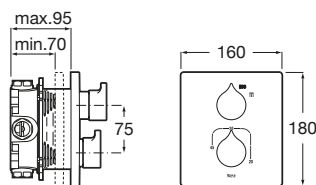

INSIGNIA

Baterie cadă sau du încastrată, cu termostat. Se comandă împreună cu Rocabox A525869403.

PRE (FĂRĂ TVA) (FĂRĂ TVA)

2.531,00 LEI

SCHIȚE TEHNICE

CARACTERISTICI

Locație de aplicare: Duș

Mounting type: Încăstrat

Selecție temperatură

Tip de cartuș: Termostatic

Tip mixer: Termostatic

Quick reaction ®

Security 38° ®

COMPATIBIL CU

RocaBox universal

525869403